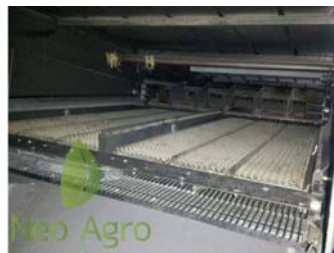

Комерційна пропозиція

Модель: CLAAS Lexion 600

Код: K305

Рік випуску: 2008

Наробіток годин: 1 400 м.г.

Двигун: Mercedes-Benz 556 к.с.

Бункер: 12 000 л.

Жатка: V900 + : ріпакове обладнання

Візок: 9,0 м.

Комплектація:

- Автоконтур
- Витягувач пилу над жаткою
- Висувне підготовче днище
- Подвійний перепад висот, з продувкою під тиском
- Система очистки 3-D
- Електрорегулювання решіт
- Гідравлічне регулювання подрібнювача
- Передні колеса 680/85R32
- Обсяг паливного бака л 980
- MULTICROP
- Ширина барабана мм 1700
- Синхронно працюючі прискорювач та бітер
- Сепарація залишкового зерна
- Електрогідравлічне регулювання підбарання з системою захисту від перевантажень
- Активне гальмо жатки
- Система очищення JET STREAM
- Вентилятор 8 турбін
- Секційний Протихідний решітний стан
- Загальна площа очищення кв.м. 6.2
- Квантиметр
- Радіальний розкидач полови
- Задні колеса 500/85R24
- Молотильний апарат з прискорювачем (APS)
- Подбарання 7/18
- Діаметр барабана мм 600
- Автоматичне натягування ремня варіатора
- Число роторних сепараторів системи ROTO PLUS - 2
- Регулювання площі сепарації ротора