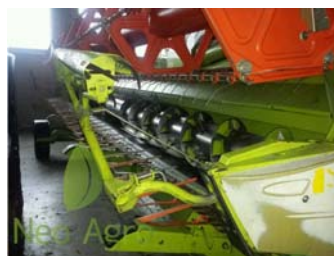

Комерційна пропозиція

Модель: CLAAS Lexion 600

Код: K305

Рік випуску: 2008

Наробіток годин: 1 400 м.г.

Двигун: Mercedes-Benz 556 к.с.

Бункер: 12 000 л.

Жатка: V900 + : ріпакове обладнання

Візок: 9,0 м.

Комплектація:

- Автоконтур
- Витягувач пилу над жаткою
- Висувне підготовче днище
- Подвійний перепад висот, з продувкою під тиском
- Система очистки 3-D
- Електрорегулювання решіт
- Гідравлічне регулювання подрібнювача
- Передні колеса 680/85R32
- Обсяг паливного бака л 980
- MULTICROP
- Ширина барабана мм 1700
- Синхронно працюючі прискорювач та бітер
- Сепарація залишкового зерна
- Електрогідравлічне регулювання підбарання з системою захисту від перевантажень
- Активне гальмо жатки
- Система очищення JET STREAM
- Вентилятор 8 турбін
- Секційний Протихідний решітний стан
- Загальна площа очищення кв.м. 6.2
- Квантиметр
- Радіальний розкидач полови
- Задні колеса 500/85R24
- Молотильний апарат з прискорювачем (APS)
- Подбарання 7/18
- Діаметр барабана мм 600
- Автоматичне натягування ремня варіатора
- Число роторних сепараторів системи ROTO PLUS - 2
- Регулювання площі сепарації ротора