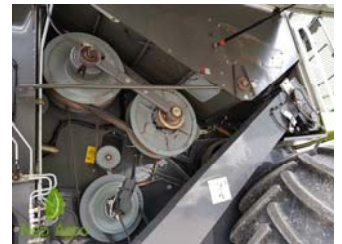

### Комплектація:

- Система копіювання рельєфу AutoContour
- Кабіна з кондиціонером
- Передні колеса: 900 / 60 R32
- Гідравлічне реверсування
- LASER PILOT зліва і справа
- MULTICROP
- Ширина молотильного барабана мм 1700
- Роторна система сепарації ROTO PLUS к-ть 2
- Довжина ротора мм 4200
- Вентилятор турбо, 6-лопатеві.
- Регулювання решіт, електрична
- Зерновий бункер 10 500 л.
- Ємність паливного бака л 980
- Затягувач пилу над похилою камерою
- Електричне регулювання дзеркал
- Задні колеса: 600 / 55 R26.5
- Гідростатичний привід мотовила об / хв 8-60
- Молотильна система з прискорювачем (APS)
- Сепарація залишкового зерна
- Діаметр молотильного барабана мм 600
- Очищення зерна
- Діаметр ротора мм 445
- Соломоподрібнювач Special Cut
- Загальна площа решетного стану м. кв. 5.8
- Пристрій контролю врожайності QUANTIMETER