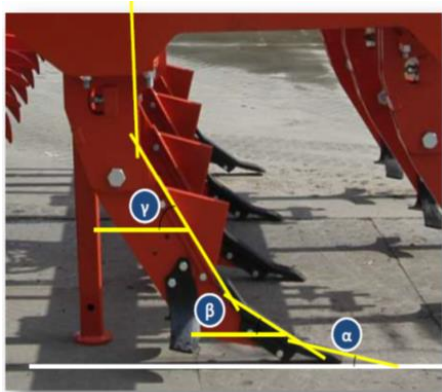

GASPARDO

Навісний глибокорозпушувач **ARTIGLIO** призначений для безвідвального обробітку ґрунту на глибину до 55 см, руйнування плужної підшви, подрібнення і перемішування рослинних залишків у верхніх шарах ґрунту.

Основні переваги глибокорозпушувачів від Maschio Gaspardo:

1. Гострі кути атаки долота до ґрунту дозволяють зменшити витрати палива та зношуваність механізмів трактора.

2. Шпінтове кріплення долота та переднього трикутника унеможливує затирання болтів (вони відсутні на даних деталях) а відповідно і загублення деталей в полі.

GASPARDO

3. Зварна надміцна рама економить ваші кошти, адже не потребує заміни дорогих болтів та пластин

<i>Модель</i>	<i>Робоча ширина, м</i>	<i>Трансп ширина, м</i>	<i>К-сть лап</i>	<i>Глибина обробітку см</i>	<i>Маса кг</i>	<i>Потужність трактора к.с.</i>
ARTIGLIO 300	3	3	7	до 55	2000	220 - 260
ARTIGLIO 400	4	4	7	до 55	3100	300 - 350
ARTIGLIO 400	4	4	9	До 55	3500	340 - 390
ARTIGLIO 500	5	5	11	до 55	4200	370 - 400