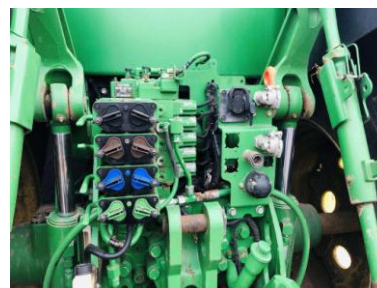

## Комерційна пропозиція

Модель: John Deere 7230R

**Рік випуску:** 2012

**Двигун:** John Deere PowerTech, 169 кВт/  
230 к.с.

**Наробіток двигуна:** 5110 м.г.

**КПП:** AutoQuad

### Комплектація:

- Шини задні – 650/85 R38(50%)
- 4WD
- Пневматична гальмівна система
- Оптимальні робочі обороти 540/1000
- Кондиціонер
- Шини передні – 600/70 R30(40%)
- Кабіна CommandView
- PFC – система компенсації потоку закритого центрального тиску
- Пневматичне сидіння
- Передні ваги